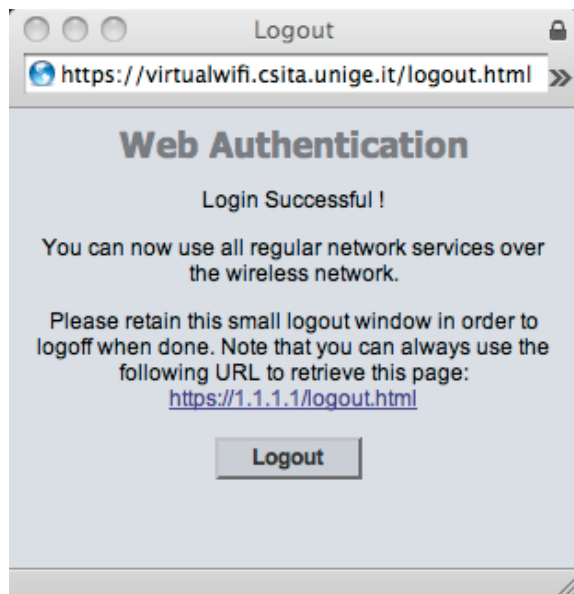

GenuaWifi

- **Per terminare la sessione cliccare su “Logout”**
- **ATTENZIONE: nel caso di chiusura involontaria del popup puntare il browser all'indirizzo:**
  <https://virtualwifi.csita.unige.it/logout.html>